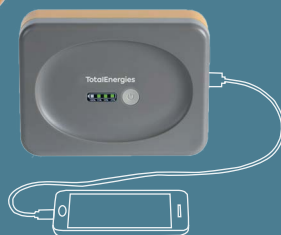

Home Sunshine Lite

✓ **17** heures de lumière - *mode normal*

💡 **2** points d'éclairage inclus !

📱 Chargeur de téléphone

TotalEnergies

Un kit solaire abordable

Le **Home Sunshine Lite** permet d'éclairer plusieurs pièces de votre maison grâce à ses deux points lumineux. Facile à installer et à utiliser, ce kit solaire offre une autonomie de 17 heures. Il permet également de recharger un téléphone grâce à son port USB.

Charger
un téléphone

Éclairer
plusieurs pièces

Spécifications

Mode intense	200 lumens - 8.5 heures	Batterie	3.7 V, 4400 mAh, Lithium-ion
Mode normal	100 lumens - 17 heures	Accessoire	Câble de chargement USB
Panneau solaire	5 W, 5 V, polycristallin		
Temps de charge	6 heures		