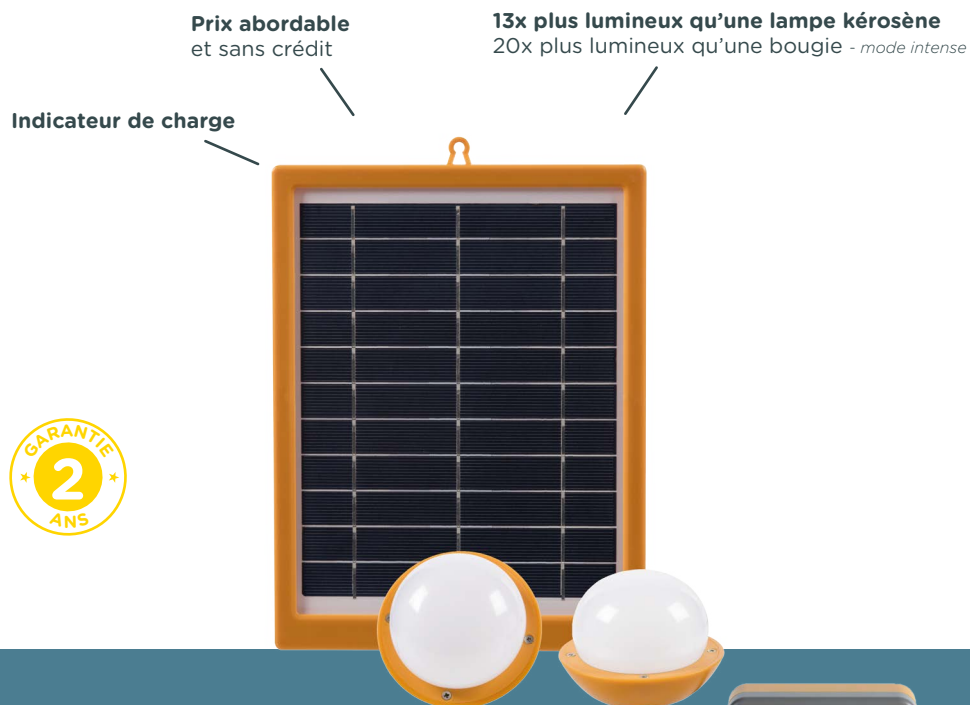

Home Sunshine Lite

✓ **17** heures de lumière - *mode normal*

💡 **2** points d'éclairage inclus !

📱 Chargeur de téléphone

TotalEnergies

Un kit solaire abordable

Le **Home Sunshine Lite** permet d'éclairer plusieurs pièces de votre maison grâce à ses deux points lumineux. Facile à installer et à utiliser, ce kit solaire offre une autonomie de 17 heures. Il permet également de recharger un téléphone grâce à son port USB.

Charger
un téléphone

Éclairer
plusieurs pièces

Spécifications

Mode intense	200 lumens - 8.5 heures	Batterie	3.7 V, 4400 mAh, Lithium-ion
Mode normal	100 lumens - 17 heures	Accessoire	Câble de chargement USB
Panneau solaire	5 W, 5 V, polycristallin		
Temps de charge	6 heures		